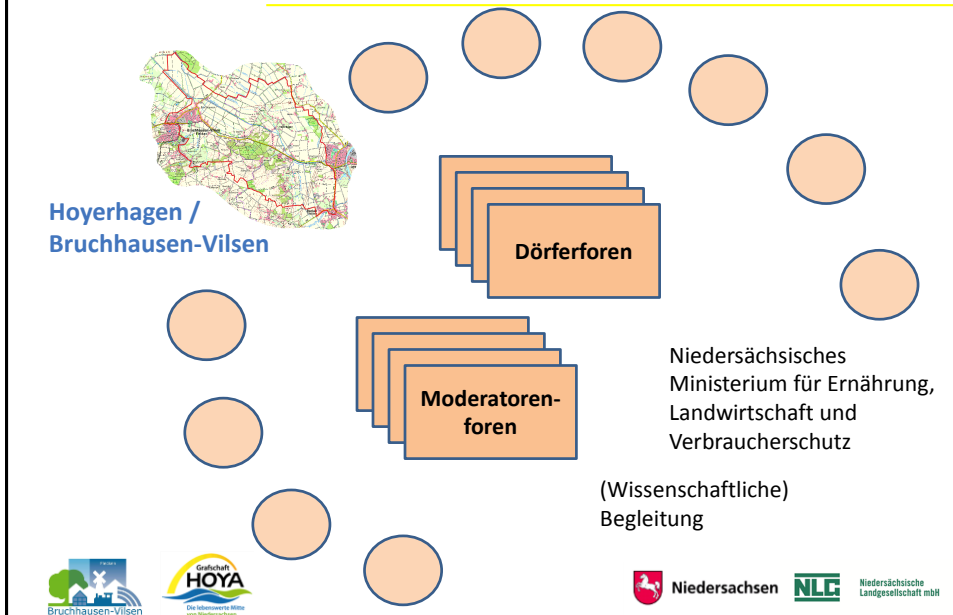

Begleitung

Holger Brörkens,
Niedersächsische Landgesellschaft (NLG)

Dagmar König,
Amt für regionale Landesentwicklung Sulingen

Niedersächsische
Landgesellschaft mbH

Niedersachsen

Außerdem zukünftig:

Dorfmoderator*innen

Niedersachsen

Niedersächsische
Landgesellschaft mbH

Die Beteiligten niedersachsenweit ...

Weiterer Ablauf

Nächste Auftaktveranstaltung in Hoyerhagen

- Mittwoch, 22.05.2019 | 19:00 Uhr
Dorfgemeinschaftshaus Hoyerhagen
Am Sportplatz 13 | 27318 Hoyerhagen