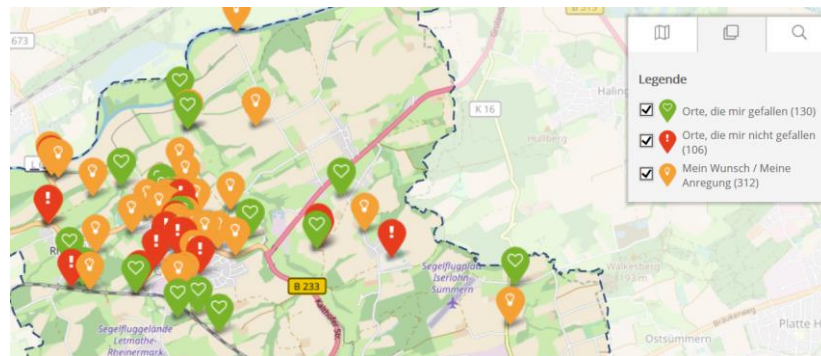

Niedersachsen

Niedersächsische
Landgesellschaft mbH

Die Beteiligten niedersachsenweit ...

Weiterer Ablauf

Nächste Auftaktveranstaltung in Hoyerhagen

- Mittwoch, 22.05.2019 | 19:00 Uhr
Dorfgemeinschaftshaus Hoyerhagen
Am Sportplatz 13 | 27318 Hoyerhagen

Intensivworkshop → Die Dorfregion im Fokus

- Samstag, 22.06.2019 (ganztäglich, geplant)
Details folgen

Offen für ALLE!

Niedersachsen

Niedersächsische
Landgesellschaft mbH

Noch geplant...

Online-Beteiligung

Niedersachsen